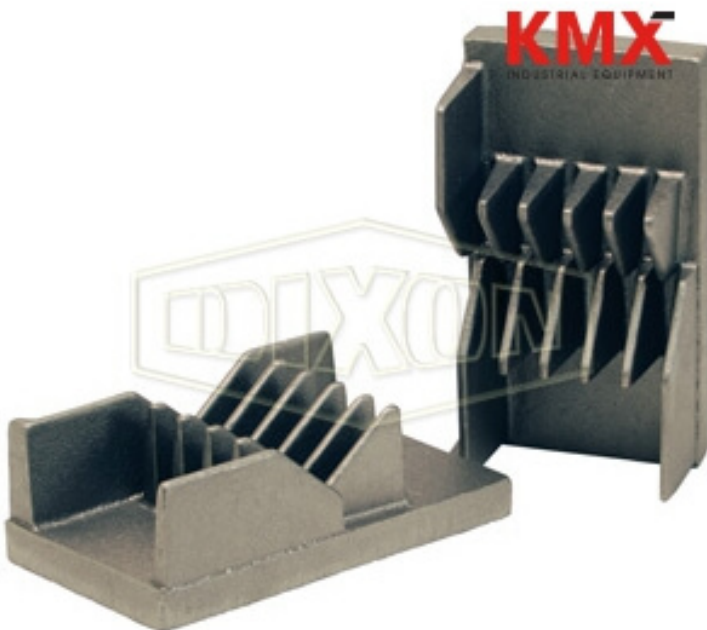

SMALL JAWS FOR COUPLING INSERTER

* Imágenes referenciales

** Algunas características pueden variar sin previo aviso, venta sujeta a stock disponible

FECHA
: 04/16/2026 04:23 AM

SKU
: 10094

MARCA
: DIXON VALVE

MODELO
: CI9311SML

Use:
Small Jaws for CI96 and CI96AH coupling inserter for use with 1" to 2 3/4" OD hose.

Safety notes:
WARNING: Cancer and Reproductive Harm- www.P65Warnings.ca.gov

ESPECIFICACIONES TÉCNICAS