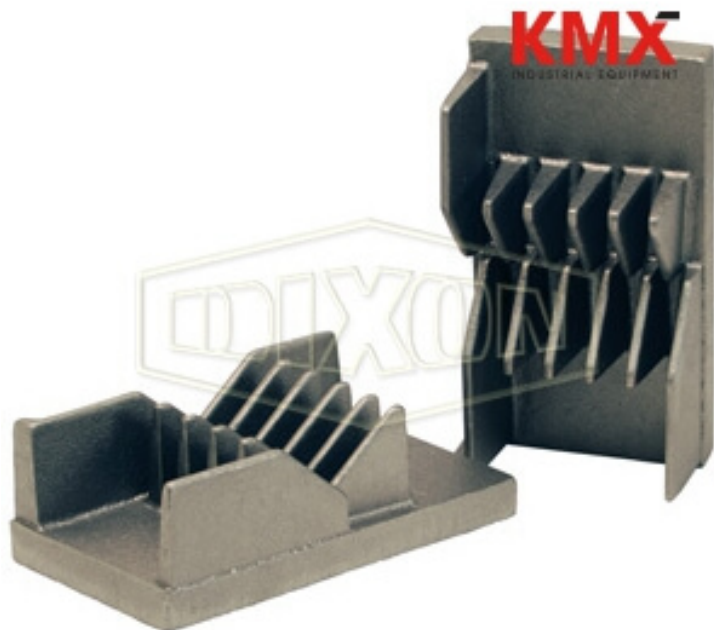

SMALL JAWS FOR COUPLING INSERTER

* Imágenes referenciales

** Algunas características pueden variar sin previo aviso, venta sujeta a stock disponible

FECHA
: 06/04/2026 09:43 AM

SKU
: 10094

MARCA
: DIXON VALVE

MODELO
: CI9311SML

Use:
Small Jaws for CI96 and CI96AH coupling inserter for use with 1" to 2 3/4" OD hose.

Safety notes:
WARNING: Cancer and Reproductive Harm- www.P65Warnings.ca.gov

ESPECIFICACIONES TÉCNICAS