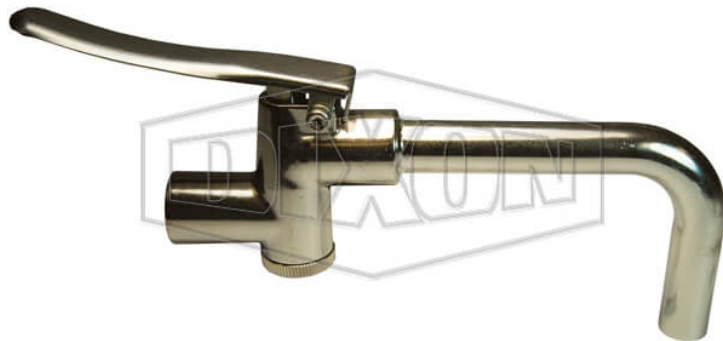

TOPPING GUN

FECHA
: 04/20/2026 12:34 PM

SKU
: 9482

MARCA
: DIXON VALVE

MODELO
: BTG-G50

Features:
1/2" female NPT inlet
3/4" OD tube outlet
Squeeze handle for easy opening and control
Spring loaded trigger for positive shutoff

Construction:
All 304 stainless steel construction
EPDM seals and gaskets

Safety notes:
WARNING: Cancer and Reproductive Harm- www.P65Warnings.ca.gov

* Imágenes referenciales
** Algunas características pueden variar sin previo aviso, venta sujeta a stock disponible

ESPECIFICACIONES TÉCNICAS

Material	304 Stainless Steel
Factory Part Number	BTG-G50
Seal	EPDM
Weight Lb	1.2950