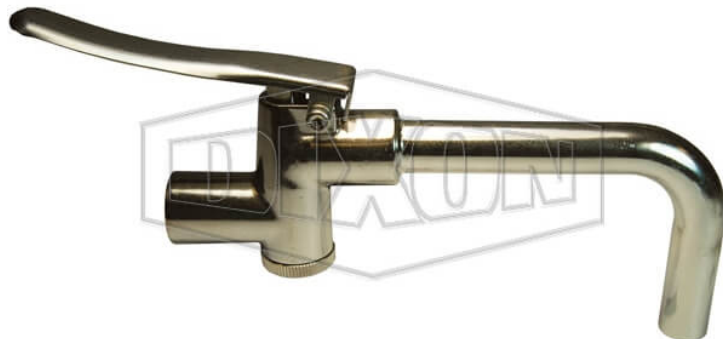

TOPPING GUN

FECHA
: 06/07/2026 09:13 PM

SKU
: 9482

MARCA
: DIXON VALVE

MODELO
: BTG-G50

Features:
1/2" female NPT inlet
3/4" OD tube outlet
Squeeze handle for easy opening and control
Spring loaded trigger for positive shutoff

Construction:
All 304 stainless steel construction
EPDM seals and gaskets

Safety notes:
WARNING: Cancer and Reproductive Harm- www.P65Warnings.ca.gov

* Imágenes referenciales
** Algunas características pueden variar sin previo aviso, venta sujeta a stock disponible

ESPECIFICACIONES TÉCNICAS

Material	304 Stainless Steel
Factory Part Number	BTG-G50
Seal	EPDM
Weight Lb	1.2950