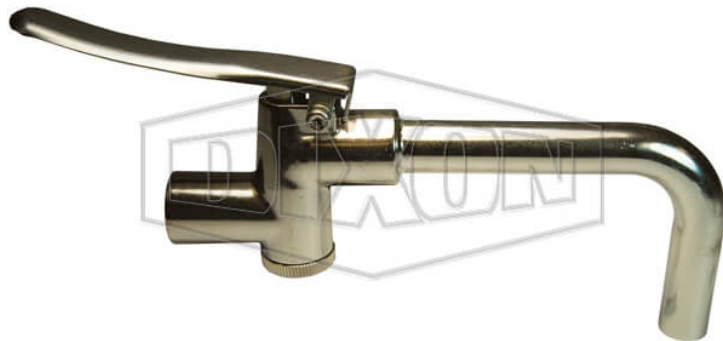

## TOPPING GUN

FECHA  
: 04/20/2026 11:29 AM

SKU  
: 9482

MARCA  
: DIXON VALVE

MODELO  
: BTG-G50

Features:  
1/2" female NPT inlet  
3/4" OD tube outlet  
Squeeze handle for easy opening and control  
Spring loaded trigger for positive shutoff

Construction:  
All 304 stainless steel construction  
EPDM seals and gaskets

Safety notes:  
WARNING: Cancer and Reproductive Harm- [www.P65Warnings.ca.gov](http://www.P65Warnings.ca.gov)

\* Imágenes referenciales  
\*\* Algunas características pueden variar sin previo aviso, venta sujeta a stock disponible

## ESPECIFICACIONES TÉCNICAS

<b>Material</b>	304 Stainless Steel
<b>Factory Part Number</b>	BTG-G50
<b>Seal</b>	EPDM
<b>Weight Lb</b>	1.2950