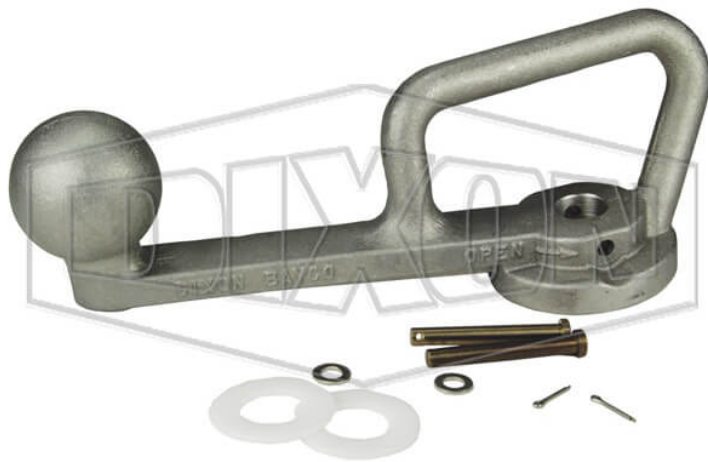

API COUPLER REPAIR KIT

FECHA
: 05/10/2026 08:10 AM

SKU
: 27167

MARCA
: DIXON VALVE

MODELO
: 5354K25

Features:

Washer, cotter pin, handle (aluminum), shaft outside washer, clevis pin

Safety notes:

WARNING: Cancer and Reproductive Harm- www.P65Warnings.ca.gov

ESPECIFICACIONES TÉCNICAS

Description	Aluminum handle kit replacement
Factory Part Number	5354K25
Weight Lb	1.4100

* Imágenes referenciales

** Algunas características pueden variar sin previo aviso, venta sujeta a stock disponible